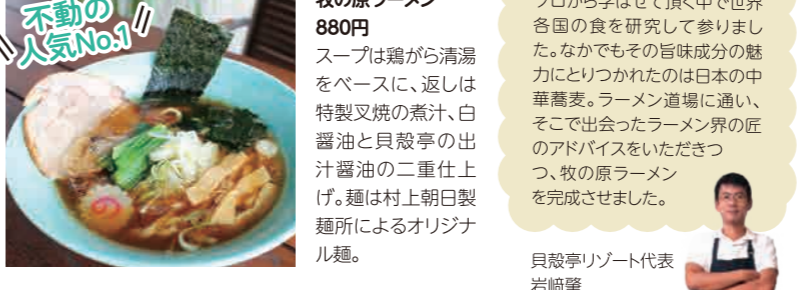

ランチ 10:00-15:00 / ディナー 15:00-24:00(日曜のみ22時閉店)

イン通場アルカサル 千葉ニュータウン中央駅隣りです!! アルカサル内
千葉県印西市中央北1丁目 4番13区画
0476-85-5004

アルカサル駐車場から見てゲートの右側にあるお店です

※すべて税込価格

MAKINOHARA TABLE

2021年12月に「牧の原モア」内にオープンした牧の原テーブルには、レストラン、ショップ、コワーキングスペース、シェアキッチン、キッズスペースなどが備わっています。ご友人やお子様と過ごす日常使いから、ご家族での週末利用まで、こゆっくりお過ごしください。

RESTAURANT 土日祝 11:00~19:00 / 平日 11:00~16:00

八千代市でフランス料理をはじめ、洋菓子店、カフェ、ステーキハウス、ガーデンなどを運営している「貝殻亭リゾート」の直営店。食の匠集団がお届けするランチやスイーツをお楽しみください。

人気メニュー紹介

■匠のBOWLメニュー
貝殻亭リゾートの薬膳カレー、ガバオライスを始め、仲間のシェフである菓業のカラーのレシピでつくるカレーが食べられます。あなたのお気に入りを探してみてください