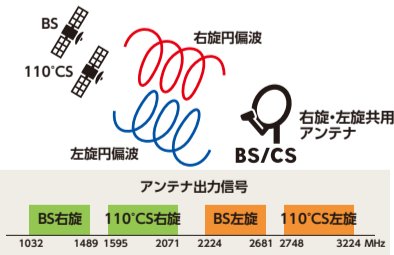

宝石専門チャンネル
GSTV
ご購入・お問い合わせは
お気軽に。 Tel **0120-170-243** GSTV 検索

いまさら聞けない...

教えて!4K放送基礎講座 第3回 テーマ「4K放送のチャンネル」

2018年12月から開始される4K本放送開始に先立ち、毎回4K放送の基礎について連載しています。今回は、4K実用放送を見るために必要な設備や放送開始を予定しているチャンネル等についてご紹介します。今回もわかりやすくご説明しますよ〜。

Q. 4K実用放送を見るには、どんな設備が必要なの?

4K実用放送はBS・CSで放送されるため、個別受信の場合は一般的にBS・CS放送を受信するためのパラボラアンテナ(右旋・左旋共用アンテナ)や4Kテレビ、4Kチューナーの準備が必要です。(建物によっては屋内配線やブースター等機器の設備改修が必要になる場合があります。)

Q. 右旋(うせん)、左旋(させん)ってどういう意味なの?

電波の偏波面(電界の振動面)が時間とともに回転するものを円偏波と呼び、その回転方向が進行方向に向かって右回りのものを右旋円偏波、左回りのものを左旋円偏波と呼びます。それらを略して、右旋・左旋と呼びます。現行のBS・CS放送は、右旋円偏波による放送ですが、4K実用放送は現在の右旋円偏波のほか、チャンネルによっては新たに左旋円偏波による放送が開始されます。そのため、現在のパラボラアンテナの仕様によっては、左旋のみに対応している場合がありますので、左旋に対応したアンテナへの交換が必要になります。